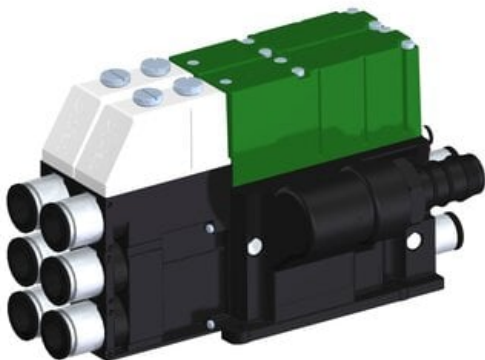

Eżektor kompaktowy piPUMP10X, wysokie podciśnienie, SX42, podwójny
(PP.F.422.S.A.F3P1.2.8.EC.CV) (9962959) - Piab

Numer artykułu SKU:
9962959

Numer artykułu producenta:

Czas wysyłki: Do 2-3 dni

OPIS PRODUKTU