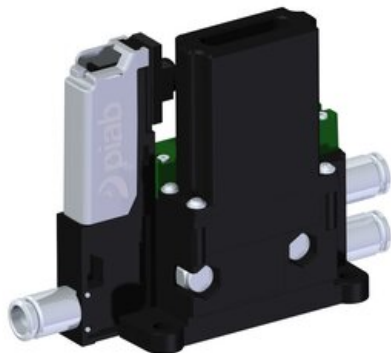

Eżektor kompaktowy piPUMP10X, wysoki przepływ podciśnienia, MICRO, pojedynczy (PP.S.MC1.S.A.S114.1.14.EN.CV) (9967210) - Piab

**Numer artykułu SKU:**  
**9967210**

Numer artykułu producenta:  
-----

Czas wysyłki: Do 2-3 dni