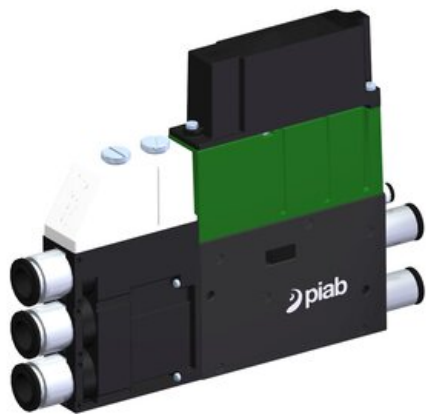

Najszerza
oferta
pneumatyki
w Polsce

Szybka dostawa
24 h / 48 h

Biuro Obsługi Klienta
+48 71 799 45 81

Eżektor kompaktowy piPUMP10X, wysokie podciśnienie, SX42, podwójny
(PP.F.422.S.B.F3P1.1.6.EK.CV) (9971219) - Piab

Numer artykułu SKU:
9971219

Numer artykułu producenta:

Czas wysyłki: Do 2-3 dni

OPIS PRODUKTU

DANE TECHNICZNE

Nr kat.

9971219

Data wygenerowania podsumowania: 08.06.2026r, g. 22:23