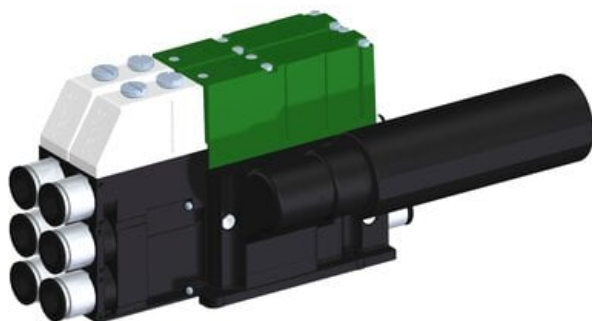

Najszerza
oferta
pneumatyki
w Polsce

Szybka dostawa
24 h / 48 h

Biuro Obsługi Klienta
+48 71 799 45 81

Eżektor kompaktowy piPUMP10X, wysokie podciśnienie, SX42, podwójny
(PP.F.422.S.A.F3P1.2.P1.EN.CV) (9963145) - Piab

Numer artykułu SKU:
9963145

Numer artykułu producenta:

Czas wysyłki: Do 2-3 dni

OPIS PRODUKTU

DANE TECHNICZNE

Nr kat.

9963145

Data wygenerowania podsumowania: 09.06.2026r, g. 02:37