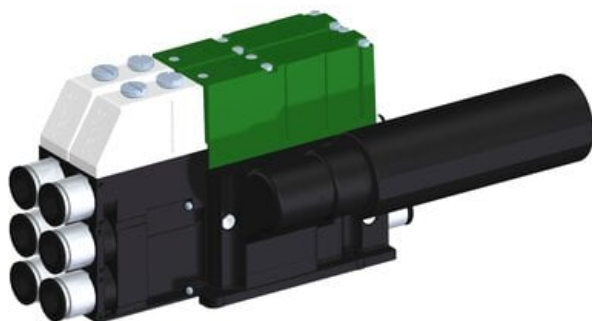

Eżektor kompaktowy piPUMP10X, wysokie podciśnienie, SX42, podwójny  
(PP.F.422.S.B.F3P1.2.P1.EN.CV) (9971731) - Piab

Numer artykułu SKU:  
**9971731**

Numer artykułu producenta:  
-----

Czas wysyłki: Do 2-3 dni

## OPIS PRODUKTU