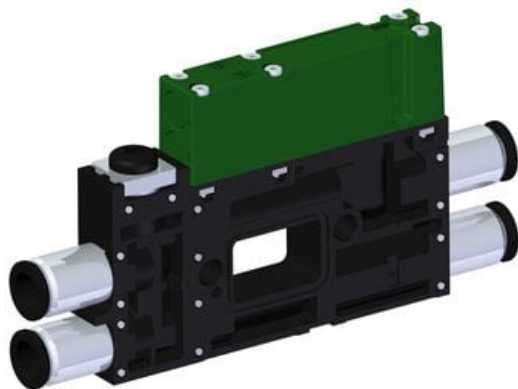

Eżektor kompaktowy piPUMP10X, dod. wysoki przepływ podciśnienia, MICRO, pojedynczy (PP.T.MC2.S.A.X26.1.6.X.CV) (9967260) - Piab

**Numer artykułu SKU:**  
**9967260**

Numer artykułu producenta:  
-----

Czas wysyłki: Do 2-3 dni

## OPIS PRODUKTU