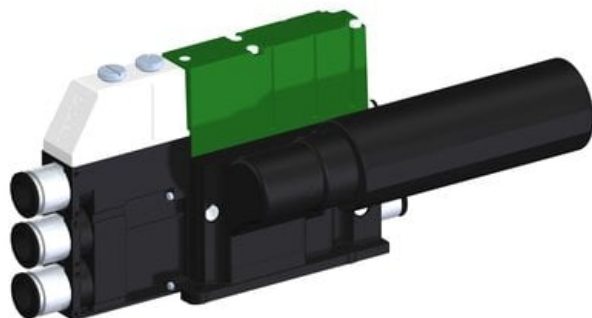

Najszerza
oferta
pneumatyki
w Polsce

Szybka dostawa
24 h / 48 h

Biuro Obsługi Klienta
+48 71 799 45 81

Eżektor kompaktowy piPUMP10X, wysokie podciśnienie, SX42, podwójny
(PP.F.422.S.D.F3P3.1.P1.EM.CV) (9963375) - Piab

Numer artykułu SKU:
9963375

Numer artykułu producenta:

Czas wysyłki: Do 2-3 dni

OPIS PRODUKTU

DANE TECHNICZNE

Nr kat.

9963375

Data wygenerowania podsumowania: 08.06.2026r, g. 20:10