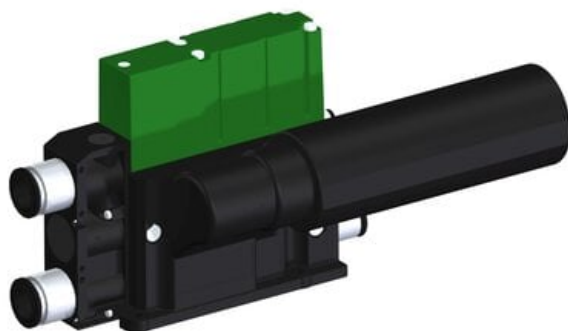

Eżektor kompaktowy piPUMP10X, wysokie podciśnienie, SX42, podwójny
(PP.F.422.S.A.Z2P3.1.8.EM.CV) (9972197) - Piab

**Numer artykułu SKU:
9972197**

Numer artykułu producenta:

Czas wysyłki: Do 2-3 dni

OPIS PRODUKTU