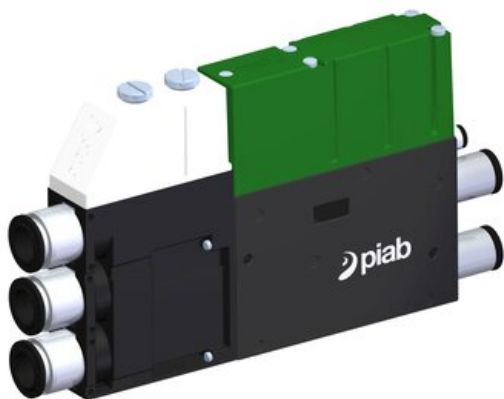

Eżektor kompaktowy piPUMP10X, wysokie podciśnienie, SX12, pojedynczy
(PP.F.121.S.D.F3P2.1.14.EJ.CV) (9963834) - Piab

Numer artykułu SKU:
9963834

Numer artykułu producenta:

Czas wysyłki: Do 2-3 dni

OPIS PRODUKTU

DANE TECHNICZNE

Nr kat.

9963834