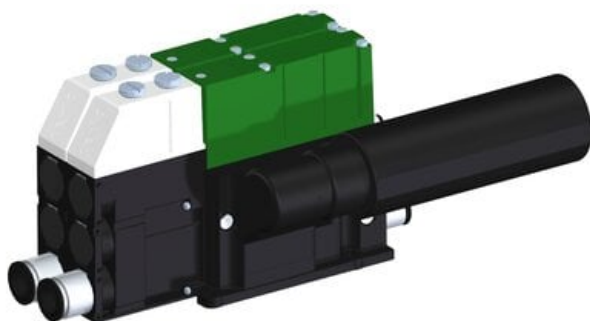

Eżektor kompaktowy piPUMP10X, wysokie podciśnienie, SX42, podwójny
(PP.F.422.S.A.F1P1.2.8.EN.CV) (9972788) - Piab

Numer artykułu SKU:
9972788

Numer artykułu producenta:

Czas wysyłki: Do 2-3 dni

OPIS PRODUKTU

DANE TECHNICZNE

Nr kat.

9972788