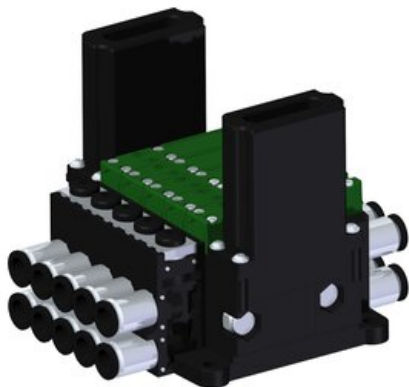

Najszersza  
oferta  
pneumatyki  
w Polsce

Szybka dostawa  
24 h / 48 h

Biuro Obsługi Klienta  
+48 71 799 45 81

Eżektor kompaktowy piPUMP10X, dod. wysoki przepływ podciśnienia, MICRO, pojedynczy (PP.T.MC1.S.B.X26.5.6.EN.CV) (9968558) - Piab