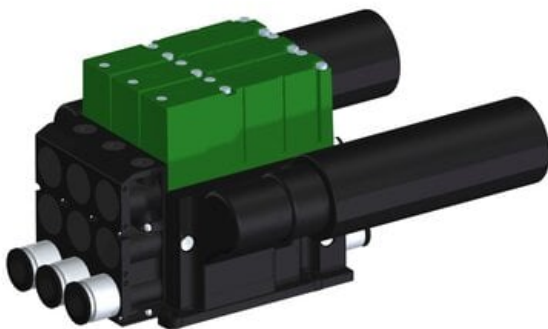

Eżektor kompaktowy piPUMP10X, wysokie podciśnienie, SX42, podwójny
(PP.F.422.S.B.Z1P3.3.P1.EN.CV) (9972990) - Piab

Numer artykułu SKU:
9972990

Numer artykułu producenta:

Czas wysyłki: Do 2-3 dni

OPIS PRODUKTU