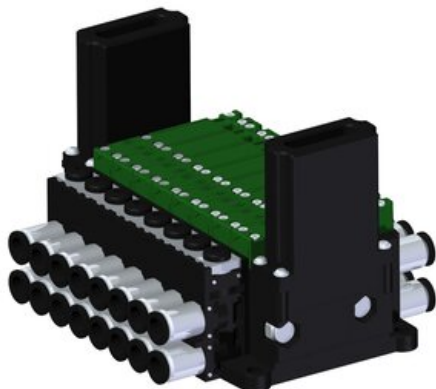

Najszerza
oferta
pneumatyki
w Polsce

Szybka dostawa
24 h / 48 h

Biuro Obsługi Klienta
+48 71 799 45 81

Eżektor kompaktowy piPUMP10X, dod. wysoki przepływ podciśnienia, MICRO, pojedynczy (PP.T.MC1.S.B.X26.8.6.EN.CV) (9968560) - Piab

Numer artykułu SKU:
9968560

Numer artykułu producenta:

Czas wysyłki: Do 2-3 dni

OPIS PRODUKTU

DANE TECHNICZNE

Nr kat.

9968560