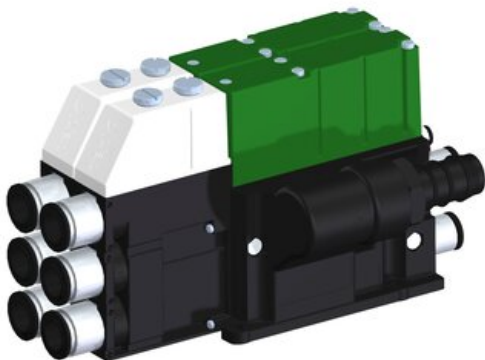

Najszersza
oferta
pneumatyki
w Polsce

Szybka dostawa
24 h / 48 h

Biuro Obsługi Klienta
+48 71 799 45 81

Eżektor kompaktowy piPUMP10X, wysokie podciśnienie, SX42, pojedynczy
(PP.F.421.S.A.F3P1.2.8.EC.CV) (9973081) - Piab

Numer artykułu SKU:
9973081

Numer artykułu producenta:

Czas wysyłki: Do 2-3 dni

OPIS PRODUKTU

DANE TECHNICZNE

Nr kat.

9973081