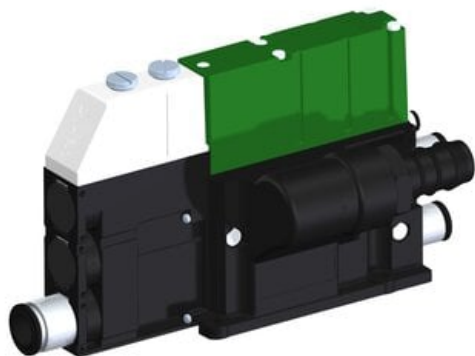

Eżektor kompaktowy piPUMP10X, wysokie podciśnienie, SX12, podwójny
(PP.F.122.S.C.F1P3.1.8.EL.CV) (9973216) - Piab

Numer artykułu SKU:
9973216

Numer artykułu producenta:

Czas wysyłki: Do 2-3 dni

OPIS PRODUKTU