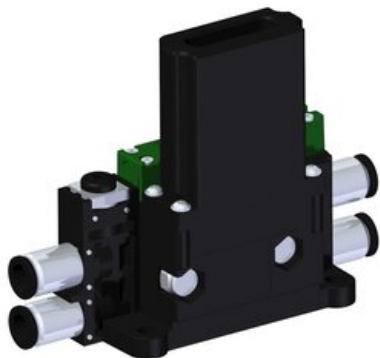

Najszerza
oferta
pneumatyki
w Polsce

Szybka dostawa
24 h / 48 h

Biuro Obsługi Klienta
+48 71 799 45 81

Eżektor kompaktowy piPUMP10X, dod. poziom podciśnienia, MICRO, pojedynczy
(PP.X.MC1.S.B.X26.1.6.EN.CV) (9968712) - Piab