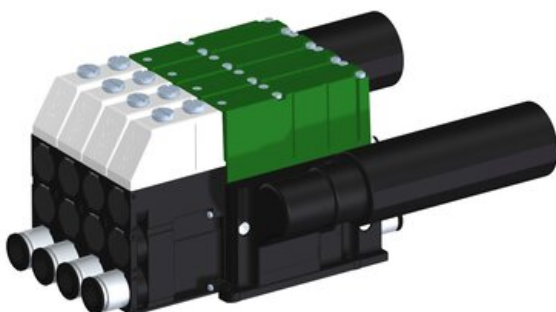

Eżektor kompaktowy piPUMP10X, wysokie podciśnienie, SX42, pojedynczy (PP.F.421.S.D.F1P1.4.P1.EN.CV) (9973448) - Piab

**Numer artykułu SKU:
9973448**

Numer artykułu producenta:

Czas wysyłki: Do 2-3 dni

OPIS PRODUKTU

DANE TECHNICZNE

Nr kat.

9973448