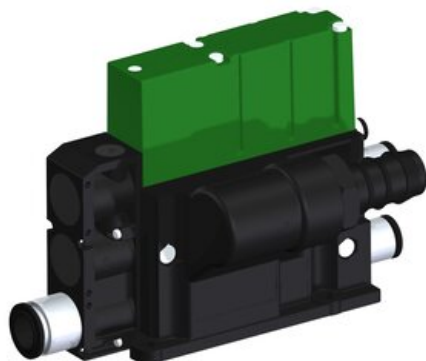

Eżektor kompaktowy piPUMP10X, wysokie podciśnienie, SX42, podwójny  
(PP.F.422.S.A.Z1P3.1.8.EL.CV) (9973535) - Piab

**Numer artykułu SKU:**  
**9973535**

Numer artykułu producenta:  
-----

Czas wysyłki: Do 2-3 dni