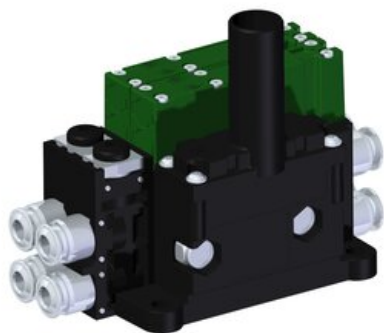

Eżektor kompaktowy piPUMP10X, wysoki przepływ podciśnienia, MICRO, podwójny (PP.S.MC2.S.A.X24.2.4.EC.CV) (9973541) - Piab

**Numer artykułu SKU:  
9973541**

Numer artykułu producenta:  
-----

Czas wysyłki: Do 2-3 dni

## OPIS PRODUKTU