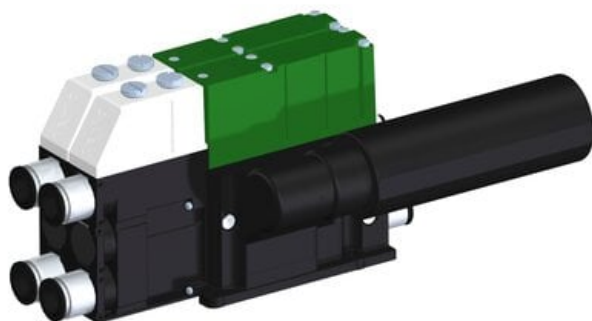

Eżektor kompaktowy piPUMP10X, wysokie podciśnienie, SX42, podwójny
(PP.F.422.S.B.F2P1.2.8.EN.CV) (9969542) - Piab

Numer artykułu SKU:
9969542

Numer artykułu producenta:

Czas wysyłki: Do 2-3 dni

OPIS PRODUKTU

DANE TECHNICZNE

Nr kat.

9969542