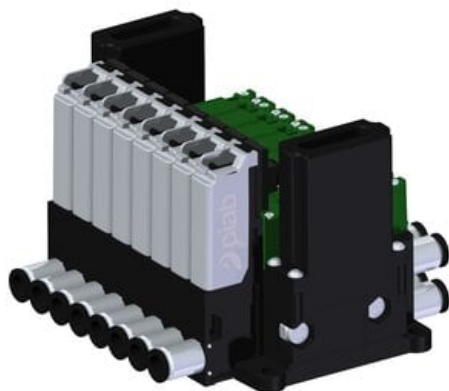

Eżektor kompaktowy piPUMP10X, dod. wysoki przepływ podciśnienia, MICRO, pojedynczy (PP.T.MC2.S.A.S16.8.6.EN.CV) (9973553) - Piab

**Numer artykułu SKU:**  
**9973553**

Numer artykułu producenta:  
-----

Czas wysyłki: Do 2-3 dni