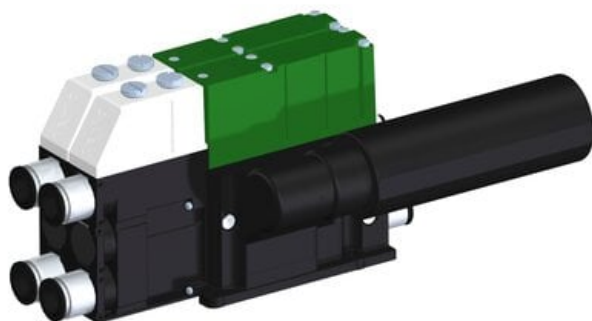

Najszerza
oferta
pneumatyki
w Polsce

Szybka dostawa
24 h / 48 h

Biuro Obsługi Klienta
+48 71 799 45 81

Eżektor kompaktowy piPUMP10X, wysokie podciśnienie, SX42, podwójny
(PP.F.422.S.D.F2P1.2.8.EN.CV) (9969544) - Piab

Numer artykułu SKU:
9969544

Numer artykułu producenta:

Czas wysyłki: Do 2-3 dni

OPIS PRODUKTU

DANE TECHNICZNE

Nr kat.

9969544

Data wygenerowania podsumowania: 08.06.2026r, g. 20:39