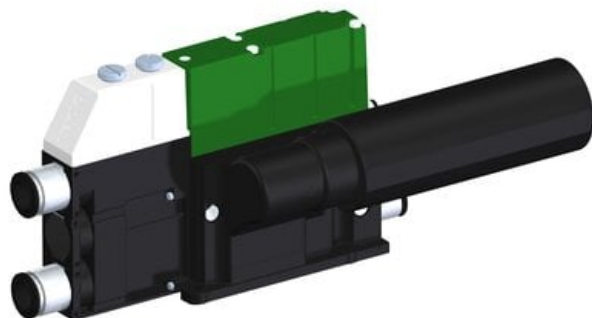

Eżektor kompaktowy piPUMP10X, wysokie podciśnienie, SX42, podwójny
(PP.F.422.S.D.F2P1.1.P1.EM.CV) (9973713) - Piab

**Numer artykułu SKU:
9973713**

Numer artykułu producenta:

Czas wysyłki: Do 2-3 dni

OPIS PRODUKTU