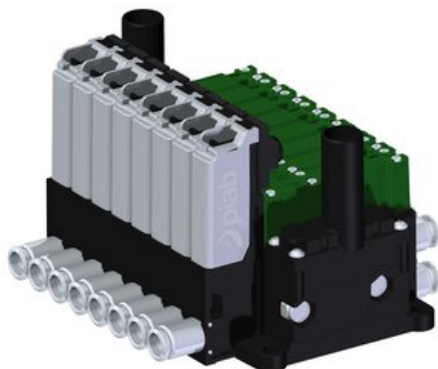

Eżektor kompaktowy piPUMP10X, niskie ciśnienie zasilania, MICRO, podwójny  
(PP.L.MC2.S.A.S114.8.4.EC.CV) (9973823) - Piab

Numer artykułu SKU:  
**9973823**

Numer artykułu producenta:  
-----

Czas wysyłki: Do 2-3 dni