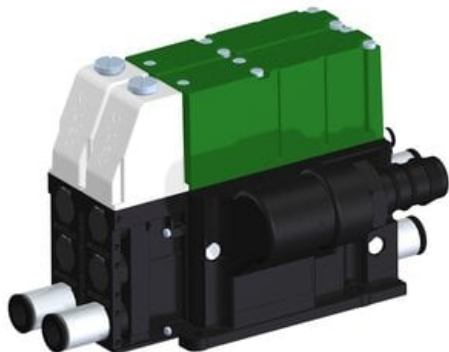

Eżektor kompaktowy piPUMP10X, wysokie podciśnienie, SX12, pojedynczy  
(PP.F.121.S.C.S18.2.6.EC.CV) (9973913) - Piab

Numer artykułu SKU:  
**9973913**

Numer artykułu producenta:  
-----

Czas wysyłki: Do 2-3 dni