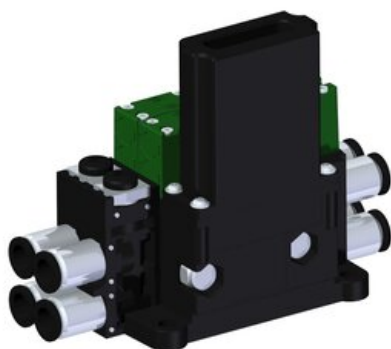

Najszerza
oferta
pneumatyki
w Polsce

Szybka dostawa
24 h / 48 h

Biuro Obsługi Klienta
+48 71 799 45 81

Eżektor kompaktowy piPUMP10X, dod. wysoki przepływ podciśnienia, MICRO, pojedynczy (PP.T.MC2.S.A.X26.2.6.EN.CV) (9974258) - Piab

Numer artykułu SKU:
9974258

Numer artykułu producenta:

Czas wysyłki: Do 2-3 dni

OPIS PRODUKTU

DANE TECHNICZNE

Nr kat.

9974258