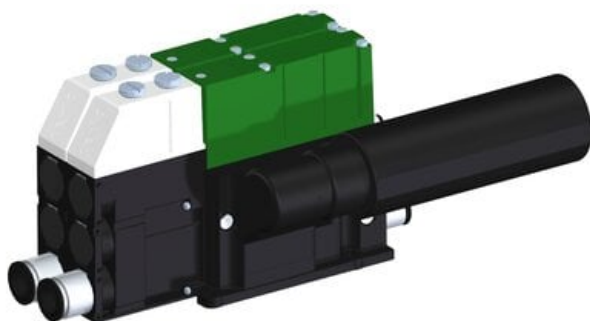

Najszerza
oferta
pneumatyki
w Polsce

Szybka dostawa
24 h / 48 h

Biuro Obsługi Klienta
+48 71 799 45 81

Eżektor kompaktowy piPUMP10X, wysokie podciśnienie, SX42, podwójny
(PP.F.422.S.D.F1P3.2.P1.EN.CV) (9974410) - Piab

Numer artykułu SKU:
9974410

Numer artykułu producenta:

Czas wysyłki: Do 2-3 dni

OPIS PRODUKTU

DANE TECHNICZNE

Nr kat.

9974410