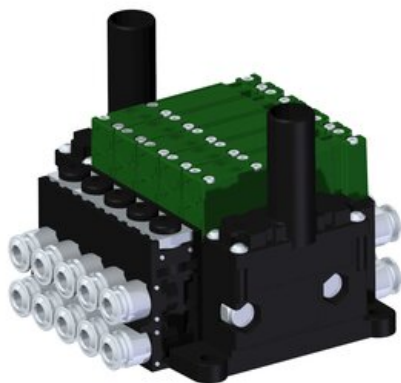

Eżektor kompaktowy piPUMP10X, dod. poziom podciśnienia, MICRO, podwójny (PP.X.MC2.S.B.X24.5.4.EC.CV) (9974685) - Piab

Numer artykułu SKU:
9974685

Numer artykułu producenta:

Czas wysyłki: Do 2-3 dni

OPIS PRODUKTU