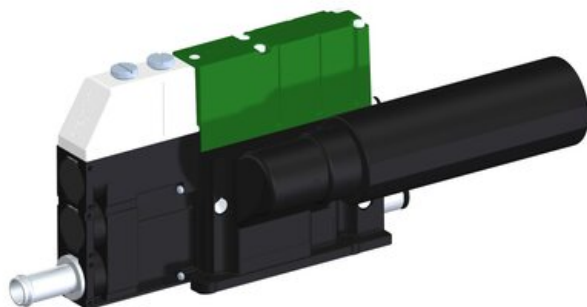

Najszerza  
oferta  
pneumatyki  
w Polsce

Szybka dostawa  
24 h / 48 h

Biuro Obsługi Klienta  
+48 71 799 45 81

Eżektor kompaktowy piPUMP10X, wysokie podciśnienie, SX42, pojedynczy  
(PP.F.421.S.C.F1H1.1.8.EM.CV) (9976089) - Piab