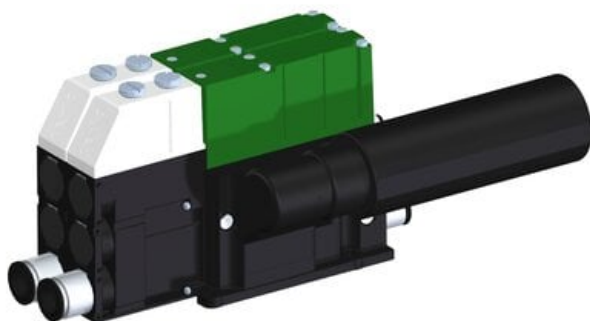

Eżektor kompaktowy piPUMP10X, wysokie podciśnienie, SX42, podwójny
(PP.F.422.S.C.F1P1.2.P1.EN.CV) (9974747) - Piab

Numer artykułu SKU:
9974747

Numer artykułu producenta:

Czas wysyłki: Do 2-3 dni

OPIS PRODUKTU

DANE TECHNICZNE

Nr kat.

9974747