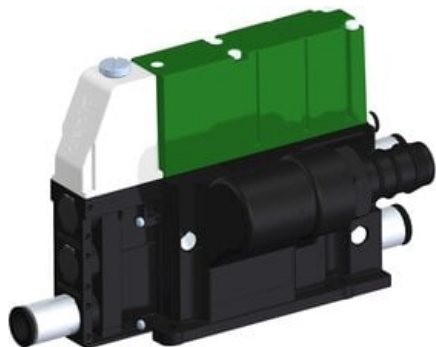

Najszerza
oferta
pneumatyki
w Polsce

Szybka dostawa
24 h / 48 h

Biuro Obsługi Klienta
+48 71 799 45 81

Eżektor kompaktowy piPUMP10X, wysokie podciśnienie, SX12, podwójny
(PP.F.122.S.C.S1P1.1.8.EL.CV) (9976111) - Piab

Numer artykułu SKU:
9976111

Numer artykułu producenta:

Czas wysyłki: Do 2-3 dni

OPIS PRODUKTU

DANE TECHNICZNE

Nr kat.

9976111