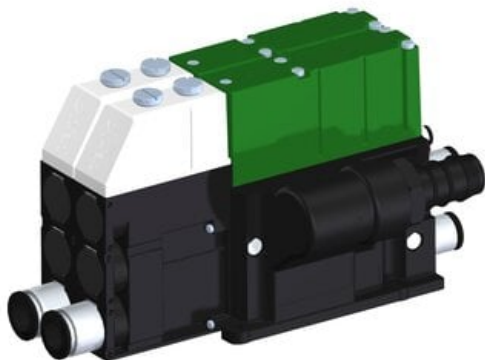

Eżektor kompaktowy piPUMP10X, wysokie podciśnienie, SX42, podwójny
(PP.F.422.S.A.F1P1.2.P1.EC.CV) (9976147) - Piab

Numer artykułu SKU:
9976147

Numer artykułu producenta:

Czas wysyłki: Do 2-3 dni

OPIS PRODUKTU