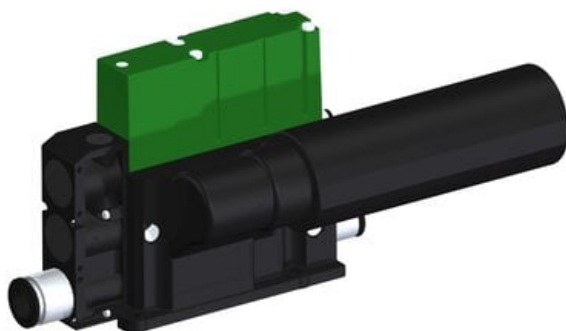

Eżektor kompaktowy piPUMP10X, wysokie podciśnienie, SX42, pojedynczy
(PP.F.421.S.A.Z1P3.1.8.EM.CV) (9975286) - Piab

**Numer artykułu SKU:
9975286**

Numer artykułu producenta:

Czas wysyłki: Do 2-3 dni

OPIS PRODUKTU