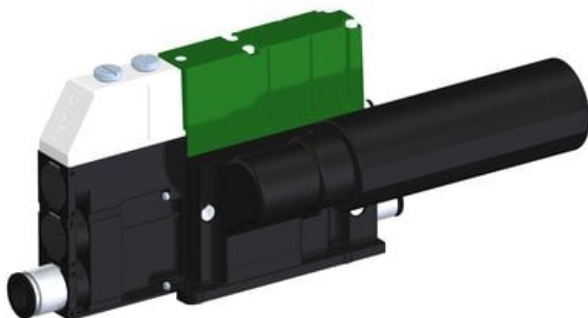

Eżektor kompaktowy piPUMP10X, wysokie podciśnienie, SX42, pojedynczy  
(PP.F.421.S.C.F1P1.1.8.EM.CV) (9976550) - Piab

**Numer artykułu SKU:**  
**9976550**

Numer artykułu producenta:  
-----

Czas wysyłki: Do 2-3 dni