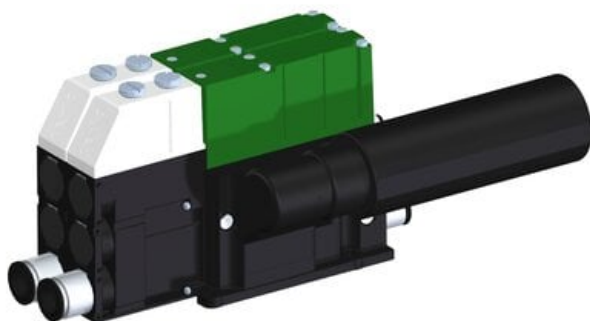

Najszerza  
oferta  
pneumatyki  
w Polsce

Szybka dostawa  
24 h / 48 h

Biuro Obsługi Klienta  
+48 71 799 45 81

Eżektor kompaktowy piPUMP10X, wysokie podciśnienie, SX42, podwójny  
(PP.F.422.S.C.F1P3.2.P1.EN.CV) (9976551) - Piab

Numer artykułu SKU:  
**9976551**

Numer artykułu producenta:  
-----

Czas wysyłki: Do 2-3 dni