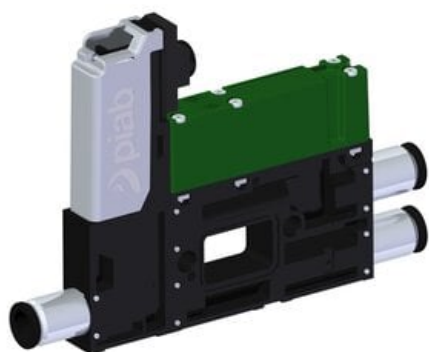

Eżektor kompaktowy piPUMP10X, dod. wysoki przepływ podciśnienia, MICRO, pojedynczy (PP.T.MC2.S.B.S16.1.6.X.CV) (9914371) - Piab

**Numer artykułu SKU:  
9914371**

Numer artykułu producenta:  
-----

Czas wysyłki: Do 2-3 dni