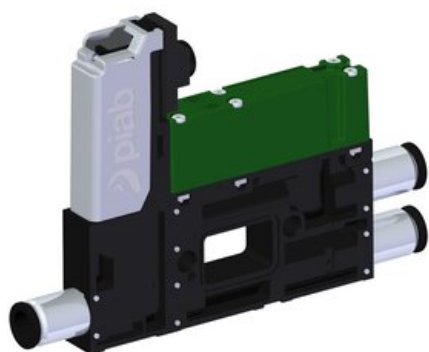

Najszerza  
oferta  
pneumatyki  
w Polsce

Szybka dostawa  
24 h / 48 h

Biuro Obsługi Klienta  
+48 71 799 45 81

Eżektor kompaktowy piPUMP10X, dod. wysoki przepływ podciśnienia, MICRO, pojedynczy (PP.T.MC2.S.B.S16.1.6.X.CV) (9914371) - Piab