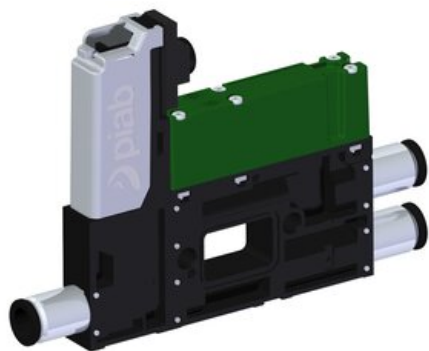

Najszerza
oferta
pneumatyki
w Polsce

Szybka dostawa
24 h / 48 h

Biuro Obsługi Klienta
+48 71 799 45 81

Eżektor kompaktowy piPUMP10X, dod. wysoki przepływ podciśnienia, MICRO, pojedynczy (PP.T.MC2.S.A.S16.1.6.X.CV) (9914474) - Piab

Numer artykułu SKU:
9914474

Numer artykułu producenta:

Czas wysyłki: Do 2-3 dni

OPIS PRODUKTU

DANE TECHNICZNE

Nr kat.

9914474