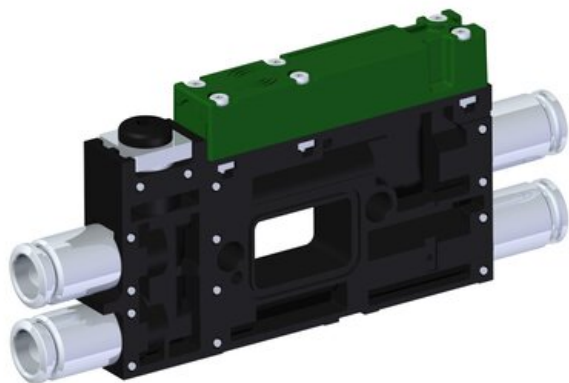

Eżektor kompaktowy piPUMP10X, dod. wysoki przepływ podciśnienia, MICRO, pojedynczy (PP.T.MC1.S.B.X214.1.14.X.CV) (9914703) - Piab

**Numer artykułu SKU:
9914703**

Numer artykułu producenta:

Czas wysyłki: Do 2-3 dni

OPIS PRODUKTU

DANE TECHNICZNE

Nr kat.

9914703