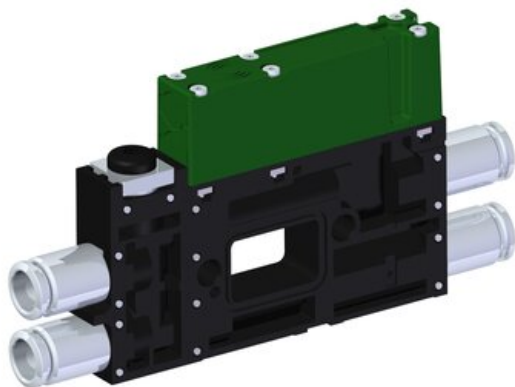

Eżektor kompaktowy piPUMP10X, dod. wysoki przepływ podciśnienia, MICRO, pojedynczy (PP.T.MC2.S.B.X214.1.14.X.CV) (9914704) - Piab

Numer artykułu SKU:
9914704

Numer artykułu producenta:

Czas wysyłki: Do 2-3 dni

OPIS PRODUKTU

DANE TECHNICZNE

Nr kat.

9914704