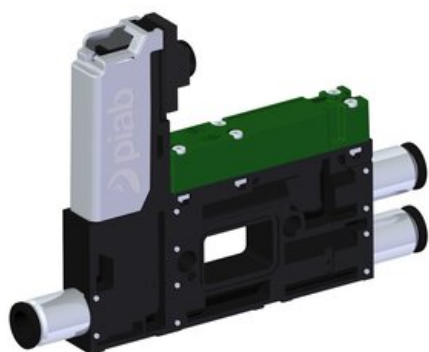

Eżektor kompaktowy piPUMP10X, niskie ciśnienie zasilania, MICRO, pojedynczy  
(PP.L.MC1.S.B.S16.1.6.X.CV) (9915142) - Piab

Numer artykułu SKU:  
**9915142**

Numer artykułu producenta:  
-----

Czas wysyłki: Do 2-3 dni