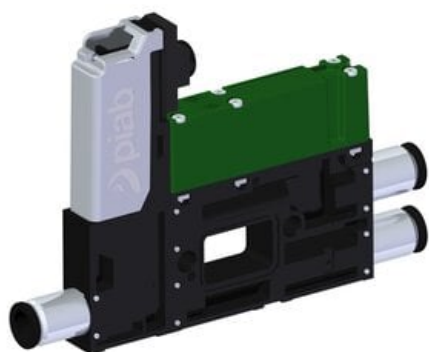

Najszerza  
oferta  
pneumatyki  
w Polsce

Szybka dostawa  
24 h / 48 h

Biuro Obsługi Klienta  
+48 71 799 45 81

Eżektor kompaktowy piPUMP10X, dod. poziom podciśnienia, MICRO, podwójny (PP.X.MC2.S.B.S16.1.6.X.CV) (9915166) - Piab