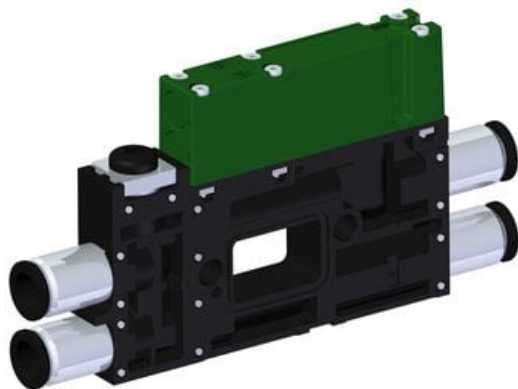

Najszerza  
oferta  
pneumatyki  
w Polsce

Szybka dostawa  
24 h / 48 h

Biuro Obsługi Klienta  
+48 71 799 45 81

Eżektor kompaktowy piPUMP10X, dod. poziom podciśnienia, MICRO, podwójny (PP.X.MC2.S.A.X26.1.6.X.CV) (9915555) - Piab