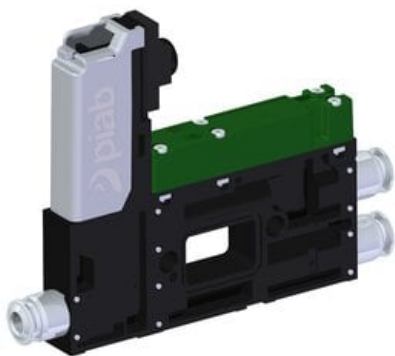

Eżektor kompaktowy piPUMP10X, niskie ciśnienie zasilania, MICRO, pojedynczy (PP.L.MC1.S.A.S14.1.4.X.CV) (9915637) - Piab

**Numer artykułu SKU:
9915637**

Numer artykułu producenta:

Czas wysyłki: Do 2-3 dni

OPIS PRODUKTU

DANE TECHNICZNE

Nr kat.

9915637