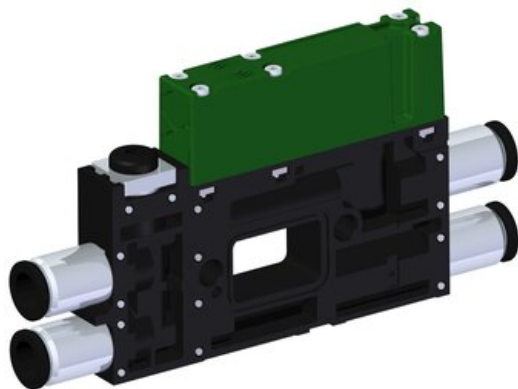

Eżektor kompaktowy piPUMP10X, niskie ciśnienie zasilania, MICRO, podwójny
(PP.L.MC2.S.B.X26.1.6.X.CV) (9915647) - Piab

Numer artykułu SKU:
9915647

Numer artykułu producenta:

Czas wysyłki: Do 2-3 dni

OPIS PRODUKTU

DANE TECHNICZNE

Nr kat.

9915647