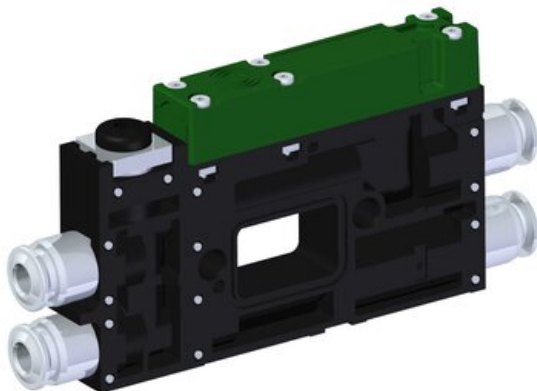

Eżektor kompaktowy piPUMP10X, wysoki przepływ podciśnienia, MICRO, pojedynczy (PP.S.MC1.S.B.X24.1.4.X.CV) (9916472) - Piab

Numer artykułu SKU:
9916472

Numer artykułu producenta:

Czas wysyłki: Do 2-3 dni

OPIS PRODUKTU

DANE TECHNICZNE

Nr kat.

9916472