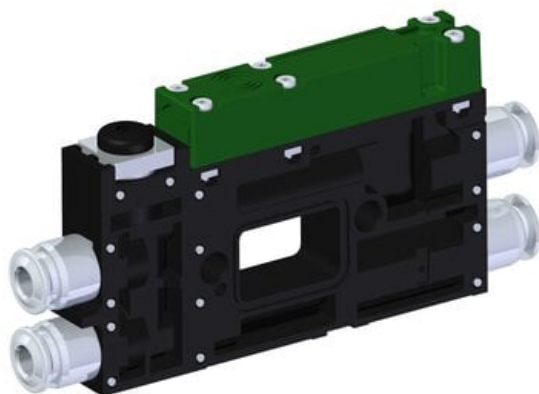

Eżektor kompaktowy piPUMP10X, niskie ciśnienie zasilania, MICRO, pojedynczy (PP.L.MC1.S.B.X24.1.4.X.CV) (9916500) - Piab

**Numer artykułu SKU:
9916500**

Numer artykułu producenta:

Czas wysyłki: Do 2-3 dni

OPIS PRODUKTU

DANE TECHNICZNE

Nr kat.

9916500