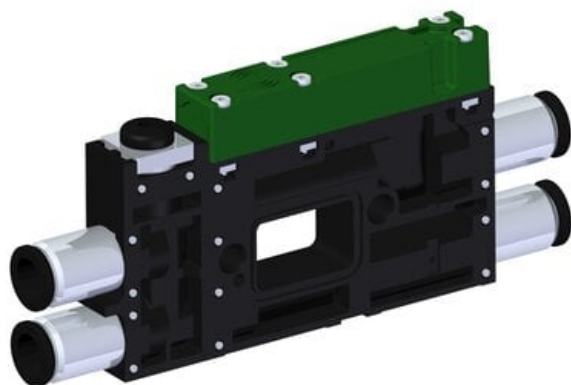

Najszerza
oferta
pneumatyki
w Polsce

Szybka dostawa
24 h / 48 h

Biuro Obsługi Klienta
+48 71 799 45 81

Eżektor kompaktowy piPUMP10X, dod. wysoki przepływ podciśnienia, MICRO, pojedynczy (PP.T.MC1.S.B.X26.1.6.X.CV) (9916584) - Piab

Numer artykułu SKU:
9916584

Numer artykułu producenta:

Czas wysyłki: Do 2-3 dni

OPIS PRODUKTU

DANE TECHNICZNE

Nr kat.

9916584