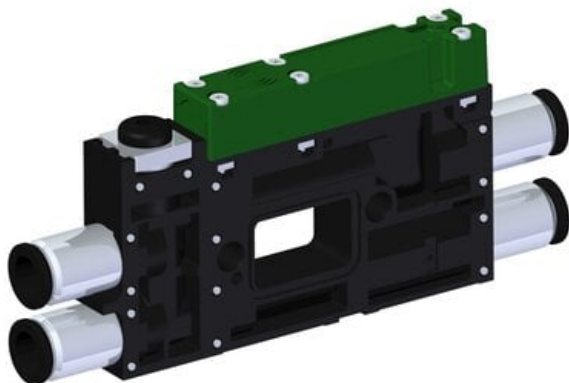

Eżektor kompaktowy piPUMP10X, niskie ciśnienie zasilania, MICRO, pojedynczy (PP.L.MC1.S.B.X26.1.6.X.CV) (9917121) - Piab

**Numer artykułu SKU:
9917121**

Numer artykułu producenta:

Czas wysyłki: Do 2-3 dni

OPIS PRODUKTU

DANE TECHNICZNE

Nr kat.

9917121