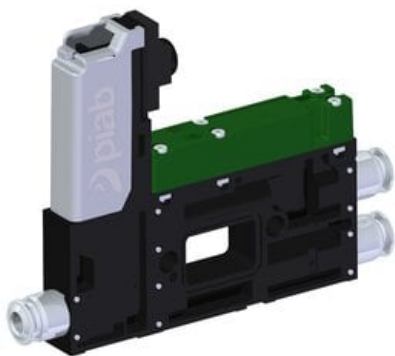

Eżektor kompaktowy piPUMP10X, wysoki przepływ podciśnienia, MICRO, pojedynczy (PP.S.MC1.S.B.S14.1.4.X.CV) (9918216) - Piab

**Numer artykułu SKU:
9918216**

Numer artykułu producenta:

Czas wysyłki: Do 2-3 dni