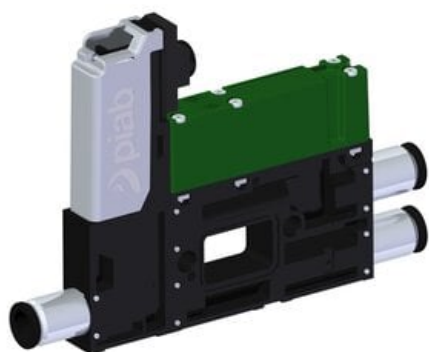

Najszerza  
oferta  
pneumatyki  
w Polsce

Szybka dostawa  
24 h / 48 h

Biuro Obsługi Klienta  
+48 71 799 45 81

Eżektor kompaktowy piPUMP10X, wysoki przepływ podciśnienia, MICRO, podwójny (PP.S.MC2.S.B.S16.1.6.X.CV) (9918294) - Piab